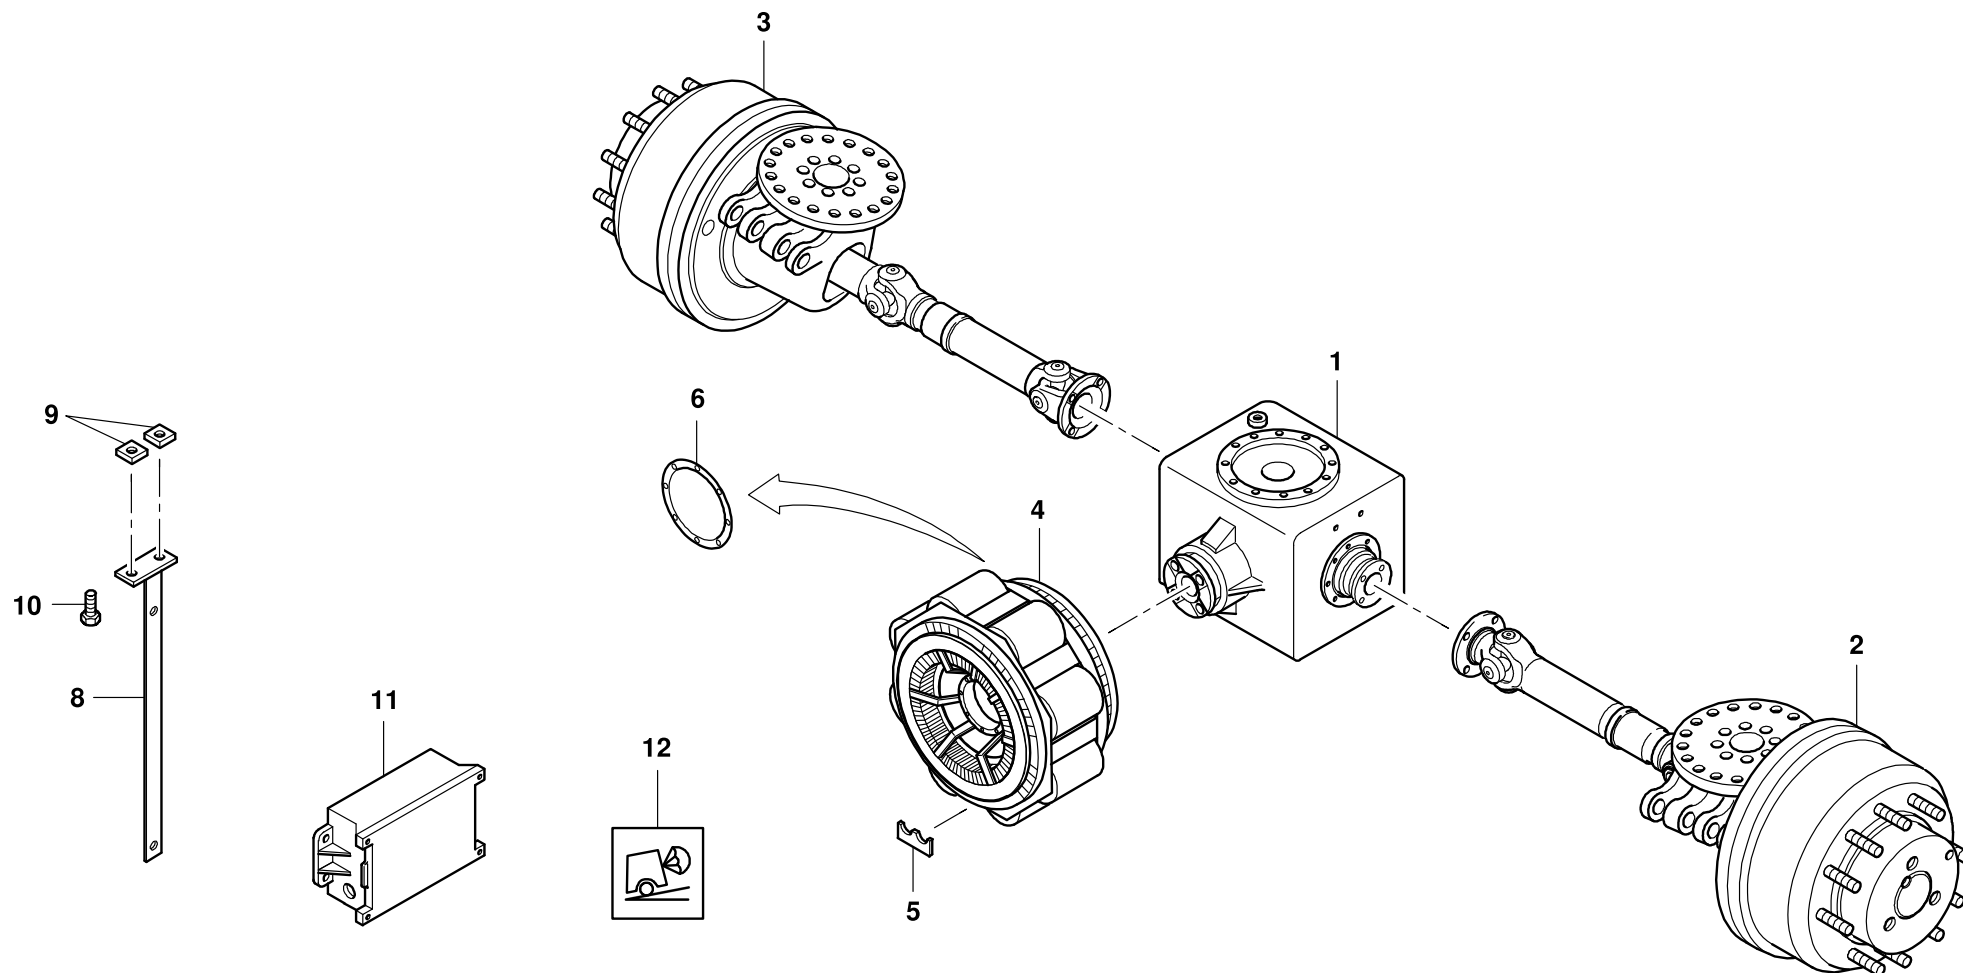

GROVE

ACHSLINIE KLOFT-RETARDER P35.1
 AXLE LINE KLOFT-RETARDER P35.1

BILDТАFЕL
 PICTORIAL DISPLAY

GMK 3050
 BE 503
 G 061

05.09

3080190-ETL C

1/1

3080190-C-BL01-0509-0000